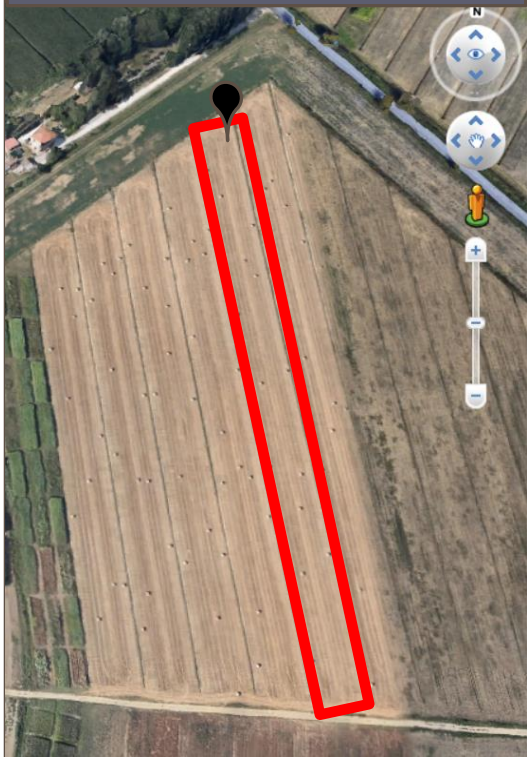

PSR 2014/2020 Regione Toscana "PIT 2016" - Decreto 5351 del 5 luglio 2016

AReA P.I.C. – Arno e Affluenti: la Pianura Incontra la Collina

POIC APP

The text 'POIC APP' is rendered in a bold, yellow, 3D-style font. The letter 'O' is replaced by a yellow smartphone icon with three curved lines above it representing signal waves.

Utente = Appezamento
Server DB – Satellite - Smartphone

Notifica:
Misura area appezzamento

Notifica:
Sistemazioni idraulico-agrarie

Operazione

Gestione capifossi

Progetta sezione di
deflusso

www.areapic.it

Client Application