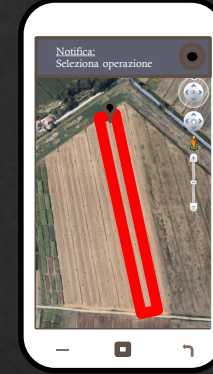

PSR 2014/2020 Regione Toscana "PIT 2016" - Decreto 5351 del 5 luglio 2016

AReA P.I.C. – Arno e Affluenti: la Pianura Incontra la Collina

POIC APP

The text 'POIC APP' is rendered in a bold, yellow, 3D-style font. The letter 'O' is replaced by a yellow smartphone icon with three curved lines above it representing signal waves.

Utente = Appezamento
Server DB – Satellite - Smartphone

Notifica:
Misura area appezzamento

Notifica:
Sistemazioni idraulico-agrarie

Operazione

Gestione capifossi

Progetta sezione di
deflusso

www.areapic.it

Client Application